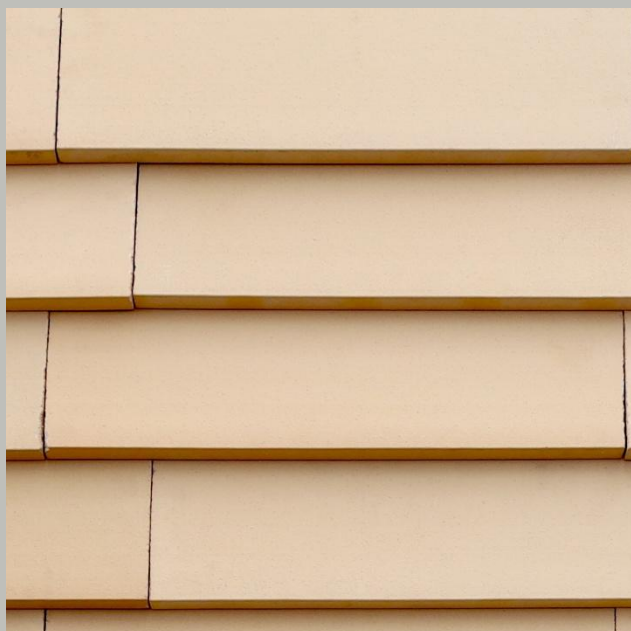

## VIDRA SKÆRMTEGL SÖDRA

<b>Farve</b>	Gul med farvespil
<b>Overflade</b>	Rustik
<b>Lægteafstand</b>	Anbefalet 145 mm
<b>Profil</b>	U
<b>Mål (HxB)</b>	185 mm x 500 mm
<b>Materialetykkelse</b>	14 mm / Ved U-profil 25 mm i underste kant
<b>Stk. pr. m<sup>2</sup></b>	13,8 stk./m <sup>2</sup> – ved lægteafstand 145 mm
<b>Afstandsfuge</b>	Minimum 2 mm fuge mellem hver facadetegl i siderne
<b>Vægt skærmtegl</b>	Ca. 3,35 kg/stk.
<b>Vægt pr. m<sup>2</sup></b>	Ca. 46,2 kg/m <sup>2</sup> – ved lægteafstand 145 mm (kun skærmtegl)
<b>Vægt aluminiumslægte</b>	Ca. 2,5 kg/m <sup>2</sup>
<b>Vandabsorption</b>	≤ 3%
<b>Montagehuller</b>	5 pr. tegl
<b>Montage</b>	På trælægte – monteres med 2 stk. specialskruer pr. tegl På Alu-lægte – monteres med 2 stk. specialskruer m. borespids pr. tegl
<b>Tolerancer</b>	iht. EN 711-1 T1
<b>Antal pr. palle</b>	256 stk./palle
<b>Vægt pr. palle</b>	Ca. 860 kg

Vidra er et grovkeramisk produkt, som varierer fra brænding til brænding og fra tegl til tegl. Afskalning på hjørner og kanter kan forekomme og betragtes ikke som fejl og mangler.