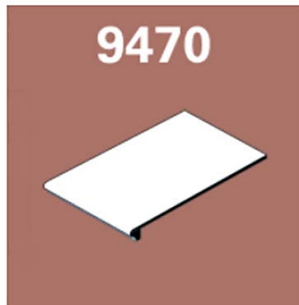

9470 Florentinertrin

Format: 345x240x14

1,00 lm | Pakke   192 Stk | Palle
4 Stk | lm   48 lm | Palle
3,0 kg | Stk   576 kg | Palle
4 Stk | Pakke   Pris per stk
48 Pakke | Palle