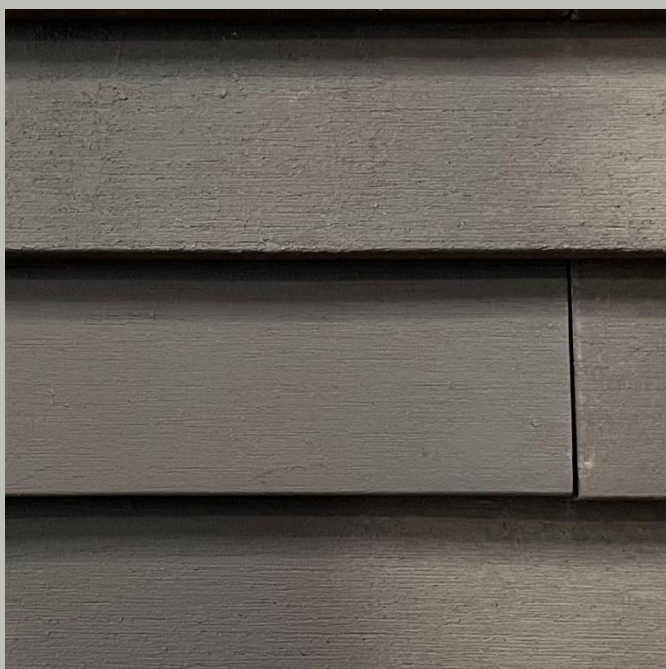

## NORDIC FACADETEGL BIG TROMSØ

<b>Farve</b>	Grå-brun m. farvespil
<b>Overflade</b>	Rustik
<b>Lægteafstand</b>	Anbefalet 210 mm
<b>Profil</b>	U / L
<b>Mål (HxBxT)</b>	250 mm x 400 mm
<b>Materialetykkelse</b>	14 mm / Ved U-profil 25 mm i underste kant
<b>Stk. pr. m<sup>2</sup></b>	12stk./m <sup>2</sup> – ved lægteafstand 210 mm
<b>Afstandsuge</b>	Minimum 2 mm fugte mellem hver facadetegl i siderne
<b>Vægt skærmtegl</b>	Ca. 3,7 kg/stk.
<b>Vægt pr. m<sup>2</sup></b>	Ca. 45 kg/m <sup>2</sup> – ved lægteafstand 215 mm (kun skærmtegl)
<b>Vægt aluminiumslægte</b>	Ca. 0,4 kg/m
<b>Vandabsorption</b>	≤ 3%
<b>Montagehuller</b>	4 pr. tegl
<b>Montage</b>	På trælægte – monteres med 2 stk. specialskrue pr. tegl På Alu-lægte – monteres med 2 stk. specialskrue m. borespids pr. tegl
<b>Tolerancer</b>	iht. EN 711-1 T1
<b>Antal pr. palle</b>	288 stk./palle
<b>Vægt pr. palle</b>	Ca. 1060 kg

Nordic er et grovkeramisk produkt, afskalning på hjørner og kanter kan forekomme og betragtes ikke som fejl og mangler.